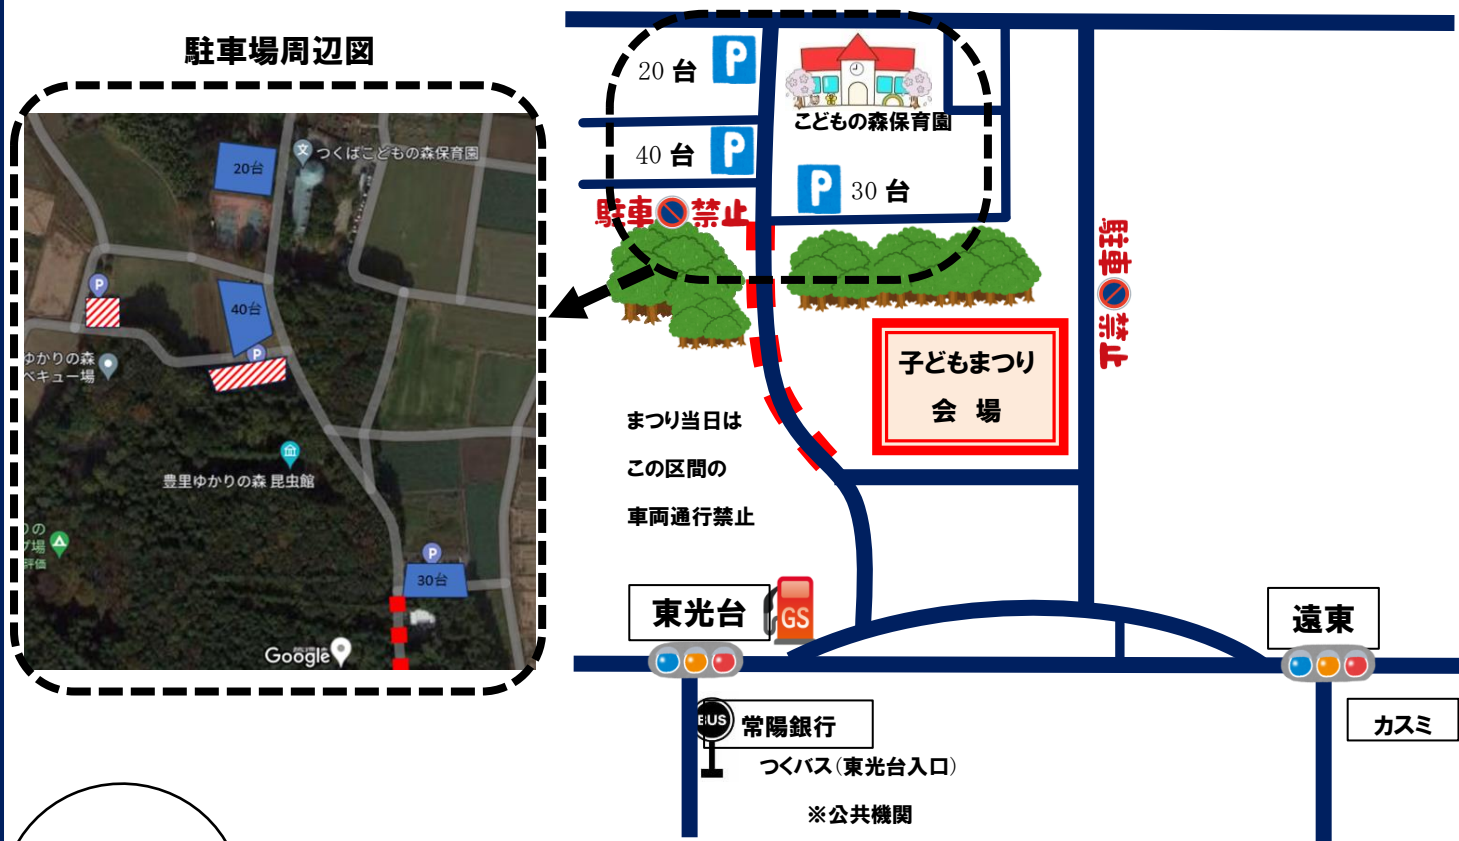

令和6年度
(第18回)
**とよさと
子どもまつり**

11月9日(土) 10:00~14:00

老人福祉センターとよさと

(豊里ゆかりの森)

つくば市遠東639-1

※雨天決行

主催

**第18回とよさと子どもまつり実行委員会
社会福祉法人 つくば市社会福祉協議会**

<問い合わせ:029-847-0231>

※この事業は共同募金配分金を使用して実施しています。

イベント内容

- オープニングセレモニー 10:00~10:30
- チアリーディング 10:10~10:30
- おもちゃライブラリーさくらんぼ 10:30~11:30
- 子ども工作 ①10:30~ ②11:00~
(各回30分程度、先着10名)
- 常陸乃国上郷中央囃子会 11:30~12:00
- ◇お楽しみ抽選会 12:00~12:30
- 人形劇公演「小坊主ずいてん」13:00~13:50
- いろいろ万国旗展示 10:00~14:00
- クロージングセレモニー 13:50~14:00

子ども縁日

10:30~13:30

- ポップコーン ●ジュース
- フランクフルト ●そば
- 手作りパン ●焼き菓子
- つきたて餅 ●やきそば
- たまご・たまご製品販売
- 焼き鳥、鳥焼き
- 親子音楽遊び(外国の楽器演奏)
- 輪投げ ●竹細工(竹とんぼ)
- フードパントリー

※注意※ 内容や時間は変更になる場合があります。

会場周辺地図

みんなで
あそびに
来てね~

- ◆会場周辺の路上には駐車をしないでください。
- ◆駐車場内での事故等については、一切の責任は負えません。
- ◆会場近くの駐車場には限りがあります。公共交通機関をご利用ください。
- ◆「つくバス」ご利用の方、
上郷シャトルまたは作岡シャトル/東光台入口下車(徒歩10分)